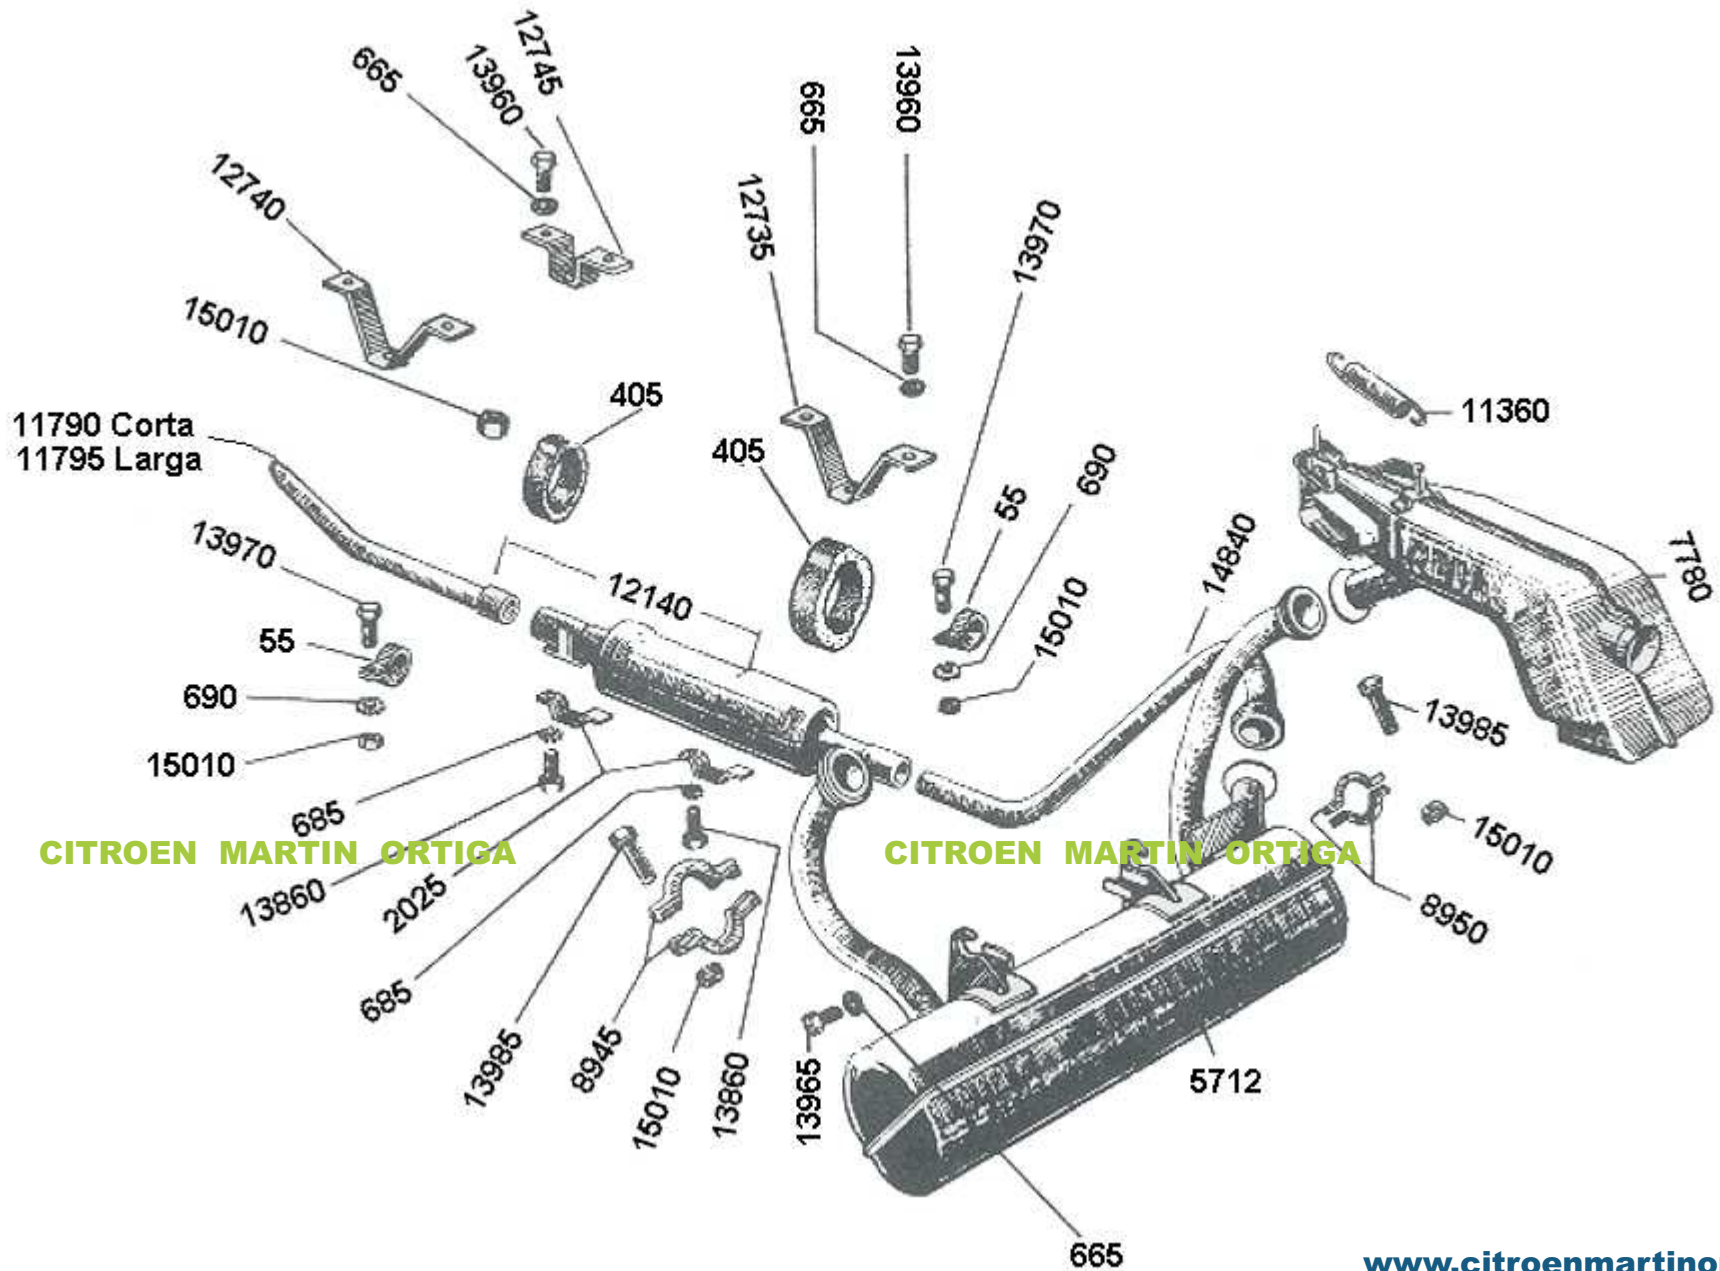

Hoja	Designación
01	INDICE
02	CARTER CILINDROS
03	CULATAS, VALVULAS, BALANCINES, TAPA DE CULATA
04	CIGÜEÑAL, COJINETES, PISTONES, AROS, ARBOL DE LEVAS
05	MULTIPLE , ACELERADOR
06	FILTRO de AIRE
07	CIRCULACION de ACEITE , BOMBA, RADIADOR
08	EMBRAGUE NORMAL
09	CAJA de VELOCIDAD, CARTER, TAPA, TOMA de CUENTA KILOMETRO
10	CAJA de VELOCIDAD , DESPIECE
11	MANDO de VELOCIDADES , HORQUILLAS
12	CAJA de DIFERENCIAL
13	CARDAN , LADO CAJA
14	CARDAN , LADO RUEDA
15	FRENOS DELANTEROS
16	FRENOS TRASEROS
17	BOMBA MAESTRA Y CILINDROS DE FRENOS
18	TUBERIAS de FRENOS
19	PEDALERA
20	FRENO de MANO
21	TRAVIESA Y BRAZO DELANTERO
22	PIVOT DE DIRECCION
23	TRAVIESA Y BRAZO TRASERO
24	POTS de SUSPENSION
25	BARRA ESTABILIZADORA
26	CITROEN MARTIN ORTIGA
27	DIRECCION , CREMALLERA
28	BARRAS de DIRECCION
29	PLATINOS, ENCENDIDO
30	ALTERNADOR INDIEL, REGULADOR de VOLTAJE
31	MOTOR de ARRANQUE INDIEL
32	MOTOR de ARRANQUE TAMATEL
33	SOPORTE de MOTOR Y DE CAJA
34	TANQUE, ALIMENTACION de NAFTA
35	TUBO de ESCAPE
36	VENTILADOR , COLECTOR de AIRE
37	MANDO de CALEFACCION
38	CALEFACCION , MANGAS

CITROEN MARTIN ORTIGA

CITROEN MARTIN ORTIGA

CITROEN MARTIN ORTIGA

CITROEN MARTIN ORTIGA

CITROEN MARTIN ORTIGA

CITROEN MARTIN ORTIGA

CITROEN MARTIN ORTIGA

CITROEN MARTIN ORTIGA

CITROEN MARTIN ORTIGA

CITROEN MARTIN ORTIGA

825

14070