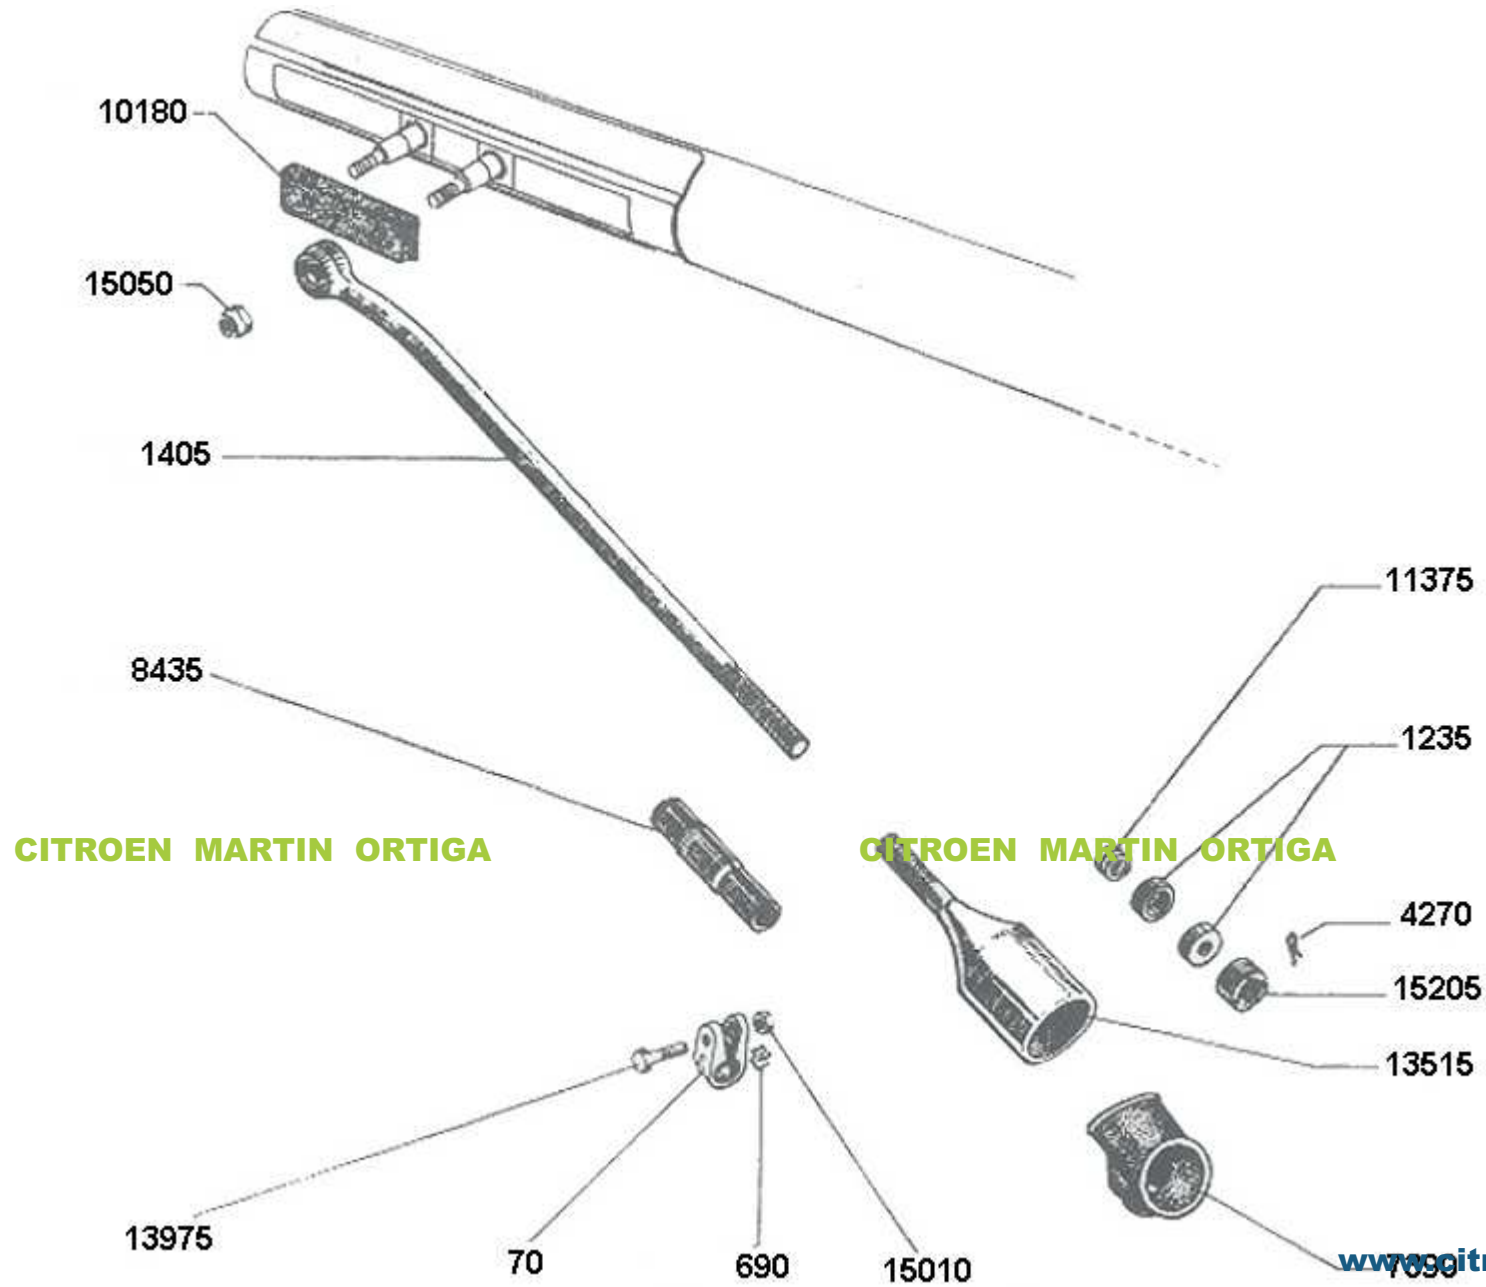

Hoja	Designación
01	INDICE
02	CARTER CILINDROS
03	CULATAS, VALVULAS, BALANCINES, TAPA DE CULATA
04	CIGÜEÑAL, COJINETES, PISTONES, AROS, ARBOL DE LEVAS
05	MULTIPLE , ACELERADOR
06	FILTRO de AIRE
07	CIRCULACION de ACEITE , BOMBA, RADIADOR
08	EMBRAGUE NORMAL
09	CAJA de VELOCIDAD, CARTER, TAPA, TOMA de CUENTA KILOMETRO
10	CAJA de VELOCIDAD , DESPIECE
11	MANDO de VELOCIDADES , HORQUILLAS
12	CAJA de DIFERENCIAL
13	CARDAN , LADO CAJA
14	CARDAN , LADO RUEDA
15	FRENOS DELANTEROS
16	FRENOS TRASEROS
17	BOMBA MAESTRA Y CILINDROS DE FRENOS
18	TUBERIAS de FRENOS
19	PEDALERA
20	FRENO de MANO
21	TRAVIESA Y BRAZO DELANTERO
22	PIVOT DE DIRECCION
23	TRAVIESA Y BRAZO TRASERO
24	POTS de SUSPENSION
25	BARRA ESTABILIZADORA
26	CITROEN MARTIN ORTIGA
27	DIRECCION , CREMALLERA
28	BARRAS de DIRECCION
29	PLATINOS, ENCENDIDO
30	ALTERNADOR INDIEL, REGULADOR de VOLTAJE
31	MOTOR de ARRANQUE INDIEL
32	MOTOR de ARRANQUE TAMATEL
33	SOPORTE de MOTOR Y DE CAJA
34	TANQUE, ALIMENTACION de NAFTA
35	TUBO de ESCAPE
36	VENTILADOR , COLECTOR de AIRE
37	MANDO de CALEFACCION
38	CALEFACCION , MANGAS

CITROEN MARTIN ORTIGA

CITROEN MARTIN ORTIGA

CITROEN MARTIN ORTIGA

CITROEN MARTIN ORTIGA

CITROEN MARTIN ORTIGA

CITROEN MARTIN ORTIGA

CITROEN MARTIN ORTIGA

CITROEN MARTIN ORTIGA

CITROEN MARTIN ORTIGA

CITROEN MARTIN ORTIGA

825

14070