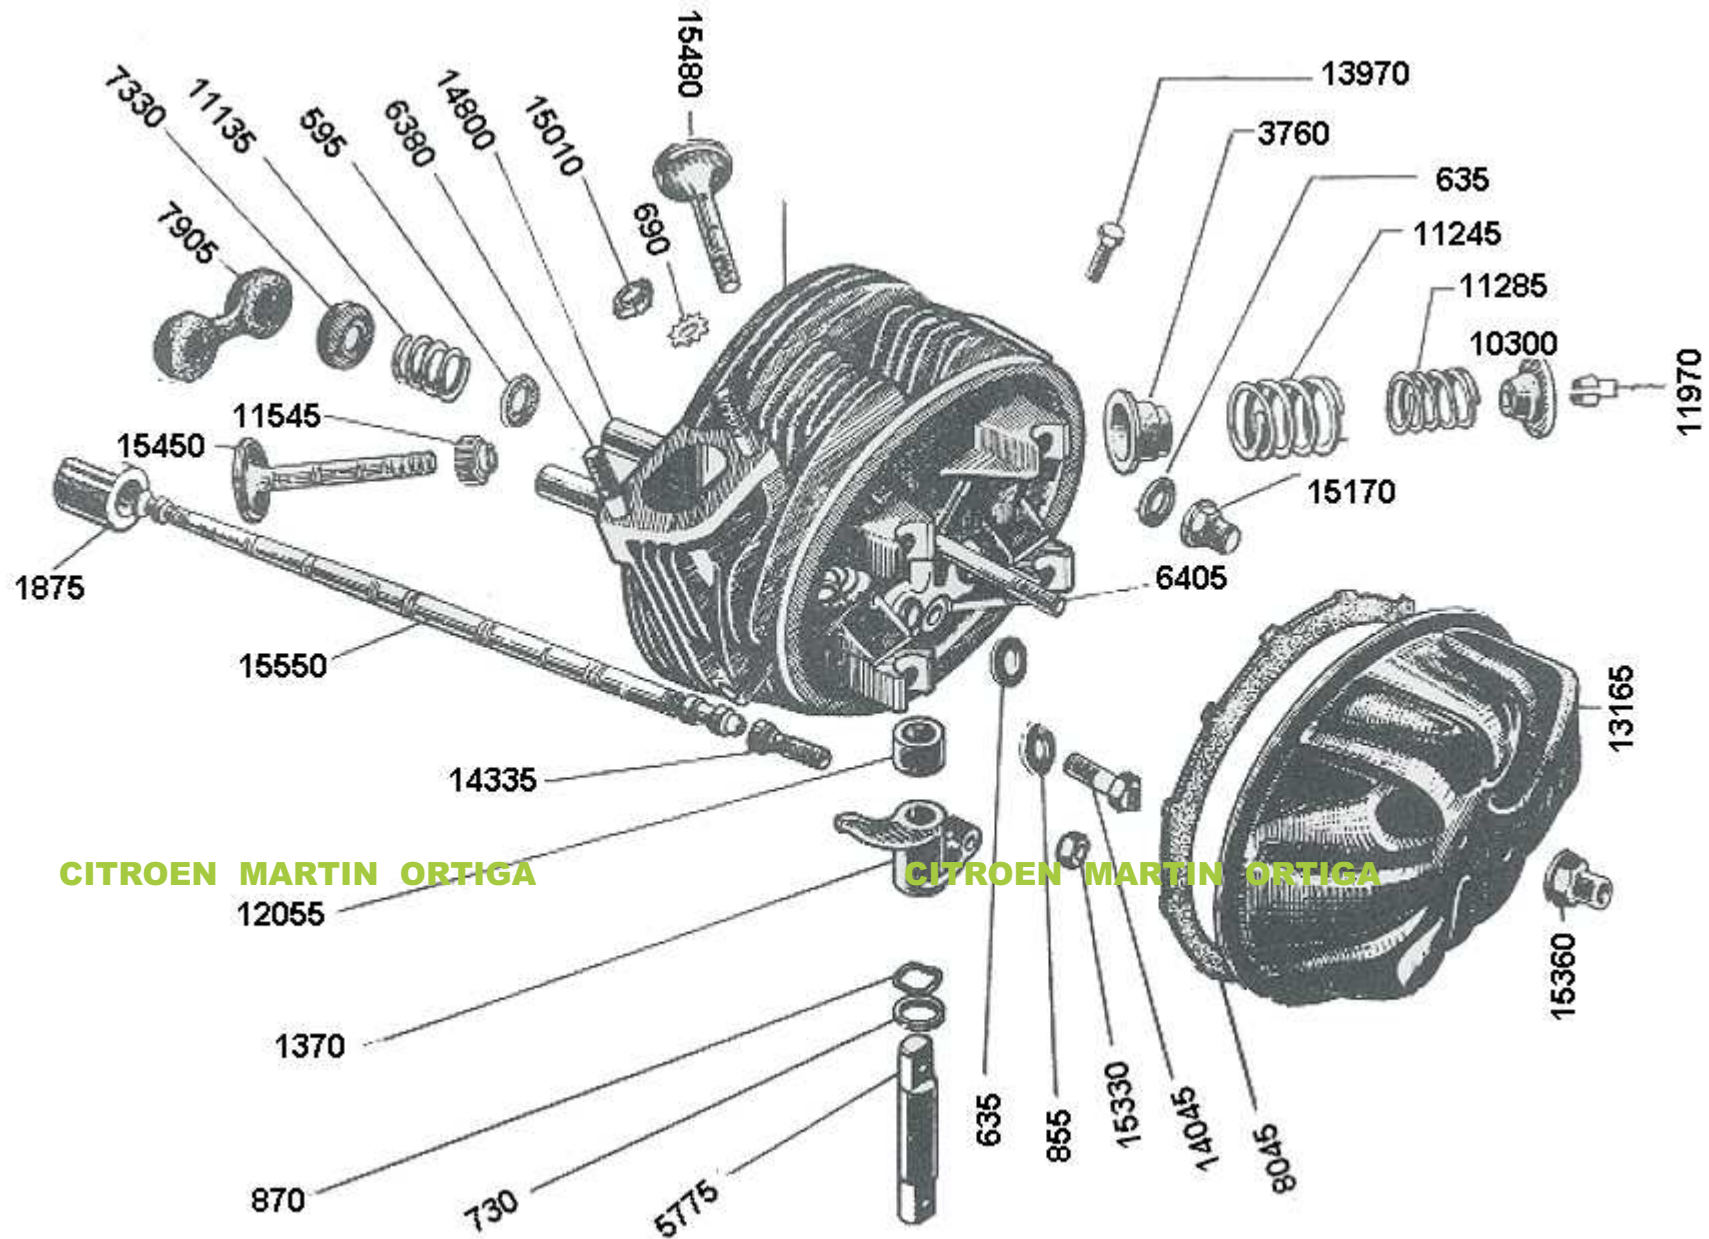

Hoja	Designación
01	INDICE
02	CARTER CILINDROS
03	CULATAS, VALVULAS, BALANCINES, TAPA DE CULATA
04	CIGÜEÑAL, COJINETES, PISTONES, AROS, ARBOL DE LEVAS
05	MULTIPLE , ACELERADOR
06	FILTRO de AIRE
07	CIRCULACION de ACEITE , BOMBA, RADIADOR
08	EMBRAGUE NORMAL
09	CAJA de VELOCIDAD, CARTER, TAPA, TOMA de CUENTA KILOMETRO
10	CAJA de VELOCIDAD , DESPIECE
11	MANDO de VELOCIDADES , HORQUILLAS
12	CAJA de DIFERENCIAL
13	CARDAN , LADO CAJA
14	CARDAN , LADO RUEDA
15	FRENOS DELANTEROS
16	FRENOS TRASEROS
17	BOMBA MAESTRA Y CILINDROS DE FRENOS
18	TUBERIAS de FRENOS
19	PEDALERA
20	FRENO de MANO
21	TRAVIESA Y BRAZO DELANTERO
22	PIVOT DE DIRECCION
23	TRAVIESA Y BRAZO TRASERO
24	POTS de SUSPENSION
25	BARRA ESTABILIZADORA
26	CITROEN MARTIN ORTIGA
27	DIRECCION , CREMALLERA
28	BARRAS de DIRECCION
29	PLATINOS, ENCENDIDO
30	ALTERNADOR INDIEL, REGULADOR de VOLTAJE
31	MOTOR de ARRANQUE INDIEL
32	MOTOR de ARRANQUE TAMATEL
33	SOPORTE de MOTOR Y DE CAJA
34	TANQUE, ALIMENTACION de NAFTA
35	TUBO de ESCAPE
36	VENTILADOR , COLECTOR de AIRE
37	MANDO de CALEFACCION
38	CALEFACCION , MANGAS

Hoja	Designación
39	AIREACION
40	PARAGOLPE DELANTERO
41	PARAGOLPE TRASERO
42	TABLERO
43	SOPORTE de BATERIA
44	LIMPIAPARABRISAS , DESPIECE de MOTOR
45	LAVAPARABRISA MODELO NUEVO
46	LAVAPARABRISA MODELO VIEJO
47	LUCES DELANTERA e INTERIOR
48	LUCES TRASERAS , STOP
49	FUSIBLES , BOCINA
50	CHASIS
51	CARROCERIA , ELEMENTOS DELANTEROS
52	CARROCERIA, PANEL de COSTADO
53	CARROCERIA, ELEMENTOS TRASEROS
54	GUARDABARRO DELANTERO
55	GUARDABARRO TRASERO
56	FRENTE , PARRILLA
57	CAPOT
58	TECHO
59	PUERTA DELANTERA
60	CRISTAL de PUERTA DELANTERA
61	PUERTA TRASERA
62	CRISTAL de PUERTA TRASERA
63	CERRADURA y MANDO
64	CITROEN MARTIN ORTIGA
65	PORTON de BAUL
66	CERRADURA de PORTON
67	TABLERO
68	PARASOL y ESPEJO INTERIOR
69	EQUIPO de AUXILIO
70	ENGANCHE de CINTURON
71	ASIENTO DELANTERO y TRASERO
72	GUARNICIONES
73	TAPIZADO de TECHO
74	ALFOMBRAS
75	RADIO, ACCESORIO