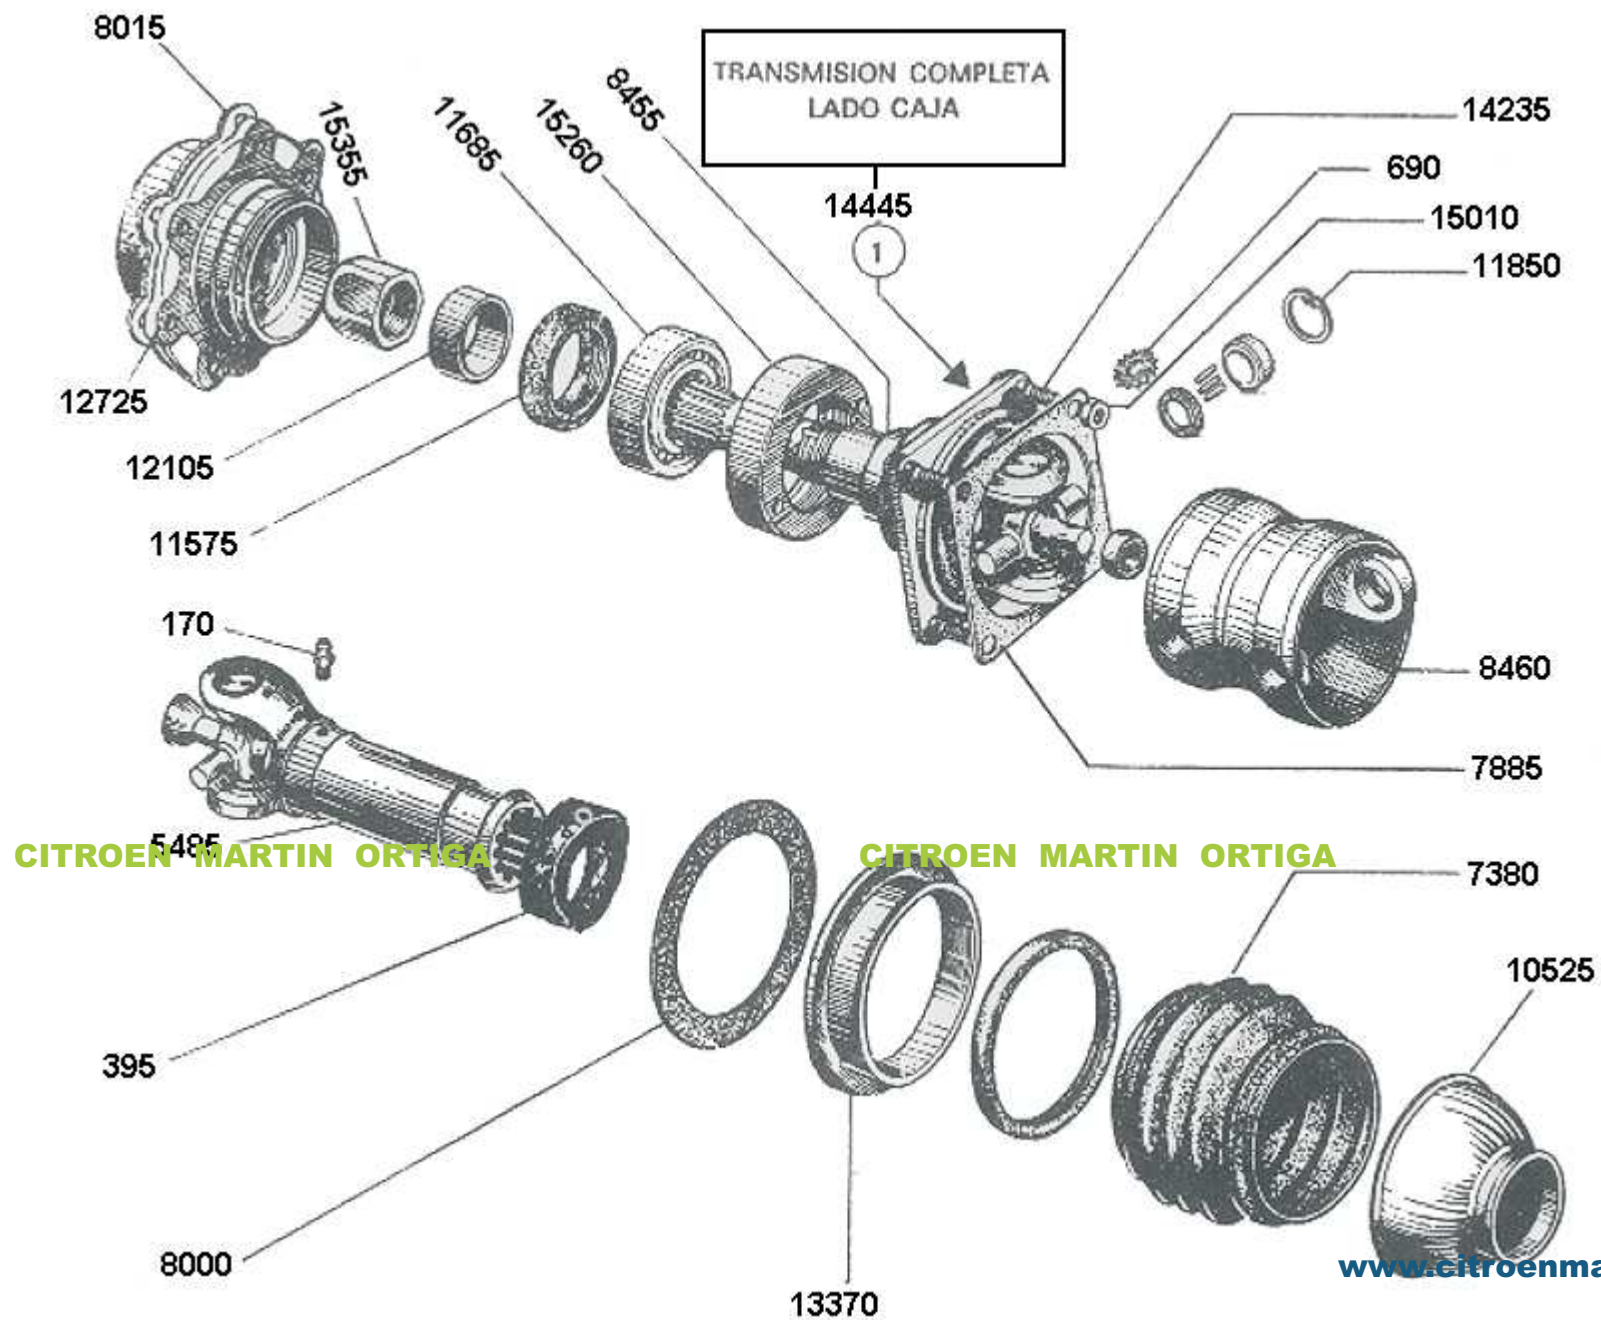

Hoja	Designación
01	INDICE
02	CARTER CILINDROS
03	CULATAS, VALVULAS, BALANCINES, TAPA DE CULATA
04	CIGÜEÑAL, COJINETES, PISTONES, AROS, ARBOL DE LEVAS
05	MULTIPLE , ACELERADOR
06	FILTRO de AIRE
07	CIRCULACION de ACEITE , BOMBA, RADIADOR
08	EMBRAGUE NORMAL
09	CAJA de VELOCIDAD, CARTER, TAPA, TOMA de CUENTA KILOMETRO
10	CAJA de VELOCIDAD , DESPIECE
11	MANDO de VELOCIDADES , HORQUILLAS
12	CAJA de DIFERENCIAL
13	CARDAN , LADO CAJA
14	CARDAN , LADO RUEDA
15	FRENOS DELANTEROS
16	FRENOS TRASEROS
17	BOMBA MAESTRA Y CILINDROS DE FRENOS
18	TUBERIAS de FRENOS
19	PEDALERA
20	FRENO de MANO
21	TRAVIESA Y BRAZO DELANTERO
22	PIVOT DE DIRECCION
23	TRAVIESA Y BRAZO TRASERO
24	POTS de SUSPENSION
25	BARRA ESTABILIZADORA
26	CITROEN MARTIN ORTIGA
27	DIRECCION , CREMALLERA
28	BARRAS de DIRECCION
29	PLATINOS, ENCENDIDO
30	ALTERNADOR INDIEL, REGULADOR de VOLTAJE
31	MOTOR de ARRANQUE INDIEL
32	MOTOR de ARRANQUE TAMATEL
33	SOPORTE de MOTOR Y DE CAJA
34	TANQUE, ALIMENTACION de NAFTA
35	TUBO de ESCAPE
36	VENTILADOR , COLECTOR de AIRE
37	MANDO de CALEFACCION
38	CALEFACCION , MANGAS

CITROEN MARTIN ORTIGA

CITROEN MARTIN ORTIGA

CITROEN MARTIN ORTIGA

CITROEN MARTIN ORTIGA

CITROEN MARTIN ORTIGA

CITROEN MARTIN ORTIGA

CITROEN MARTIN ORTIGA

CITROEN MARTIN ORTIGA

CITROEN MARTIN ORTIGA

CITROEN MARTIN ORTIGA

825

14070