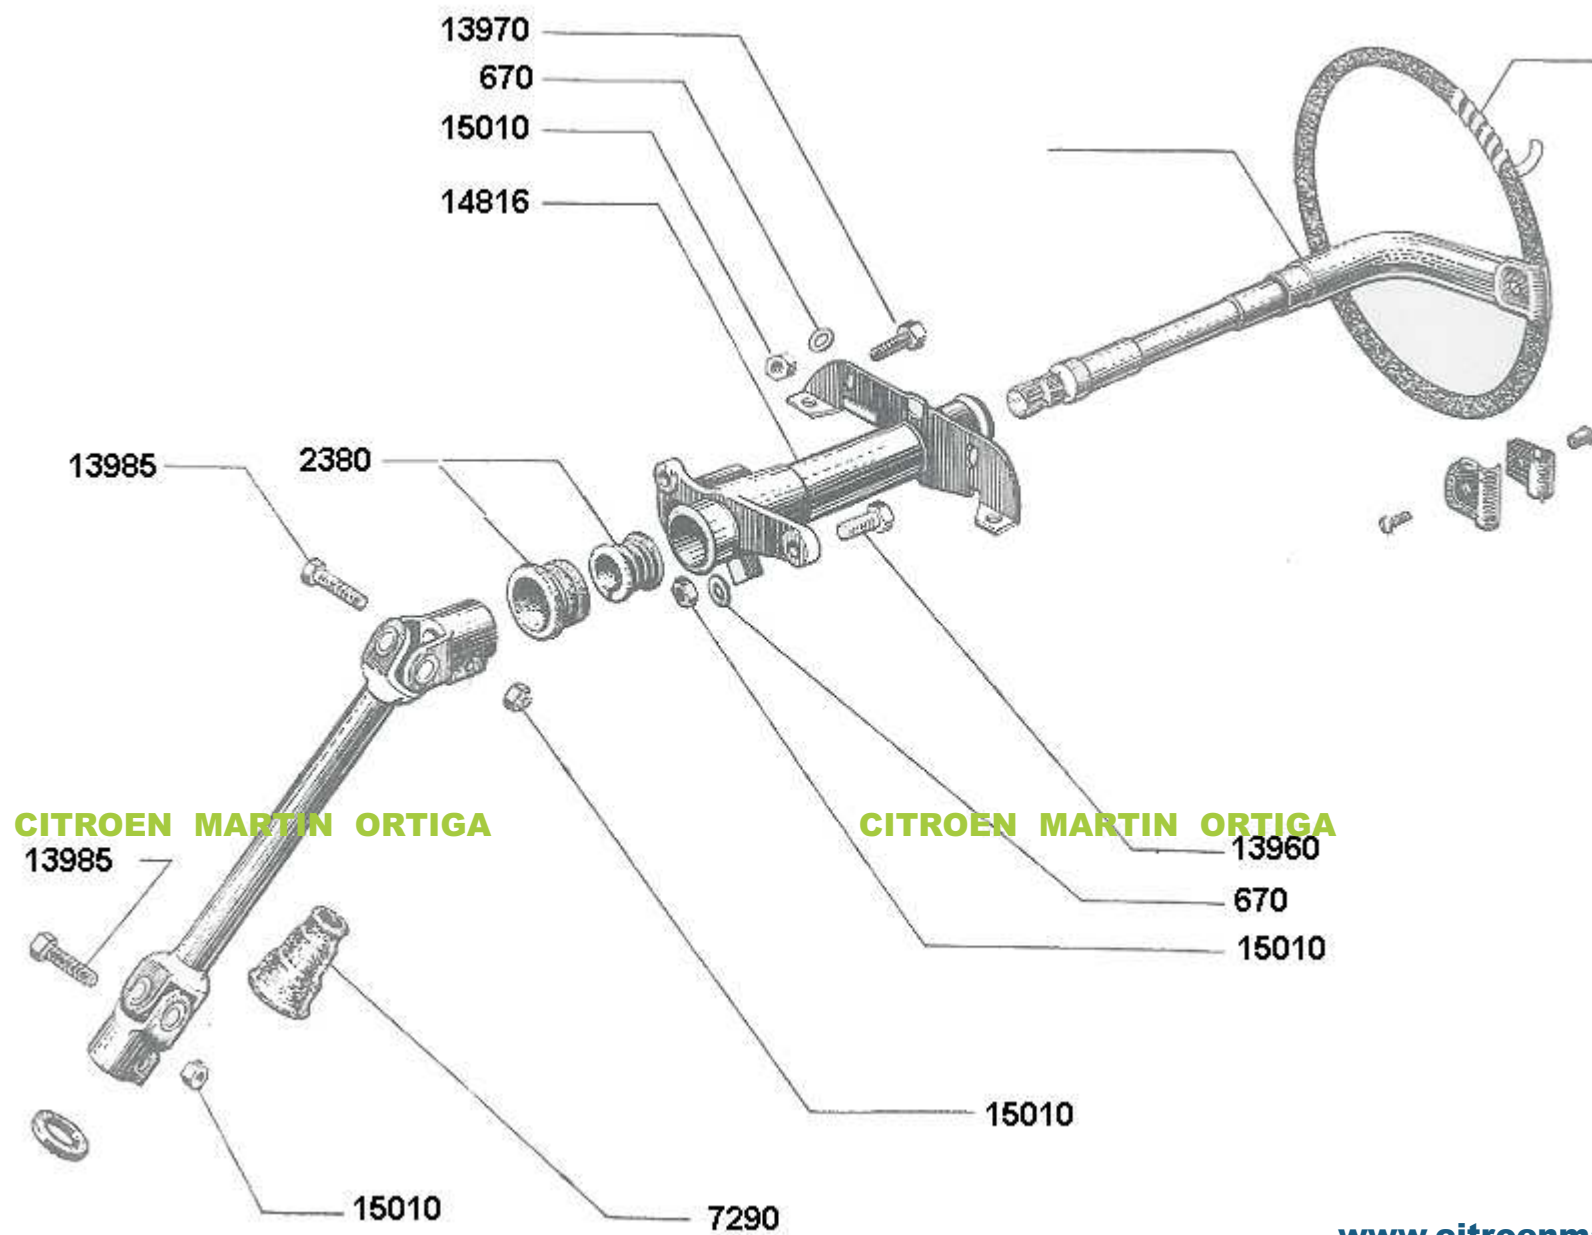

Hoja	Designación
01	INDICE
02	CARTER CILINDROS
03	CULATAS, VALVULAS, BALANCINES, TAPA DE CULATA
04	CIGÜEÑAL, COJINETES, PISTONES, AROS, ARBOL DE LEVAS
05	MULTIPLE , ACELERADOR
06	FILTRO de AIRE
07	CIRCULACION de ACEITE , BOMBA, RADIADOR
08	EMBRAGUE NORMAL
09	CAJA de VELOCIDAD, CARTER, TAPA, TOMA de CUENTA KILOMETRO
10	CAJA de VELOCIDAD , DESPIECE
11	MANDO de VELOCIDADES , HORQUILLAS
12	CAJA de DIFERENCIAL
13	CARDAN , LADO CAJA
14	CARDAN , LADO RUEDA
15	FRENOS DELANTEROS
16	FRENOS TRASEROS
17	BOMBA MAESTRA Y CILINDROS DE FRENOS
18	TUBERIAS de FRENOS
19	PEDALERA
20	FRENO de MANO
21	TRAVIESA Y BRAZO DELANTERO
22	PIVOT DE DIRECCION
23	TRAVIESA Y BRAZO TRASERO
24	POTS de SUSPENSION
25	BARRA ESTABILIZADORA
26	CITROEN MARTIN ORTIGA
27	DIRECCION , CREMALLERA
28	BARRAS de DIRECCION
29	PLATINOS, ENCENDIDO
30	ALTERNADOR INDIEL, REGULADOR de VOLTAJE
31	MOTOR de ARRANQUE INDIEL
32	MOTOR de ARRANQUE TAMATEL
33	SOPORTE de MOTOR Y DE CAJA
34	TANQUE, ALIMENTACION de NAFTA
35	TUBO de ESCAPE
36	VENTILADOR , COLECTOR de AIRE
37	MANDO de CALEFACCION
38	CALEFACCION , MANGAS

CITROEN MARTIN ORTIGA

CITROEN MARTIN ORTIGA

CITROEN MARTIN ORTIGA

CITROEN MARTIN ORTIGA

CITROEN MARTIN ORTIGA

CITROEN MARTIN ORTIGA

CITROEN MARTIN ORTIGA

CITROEN MARTIN ORTIGA