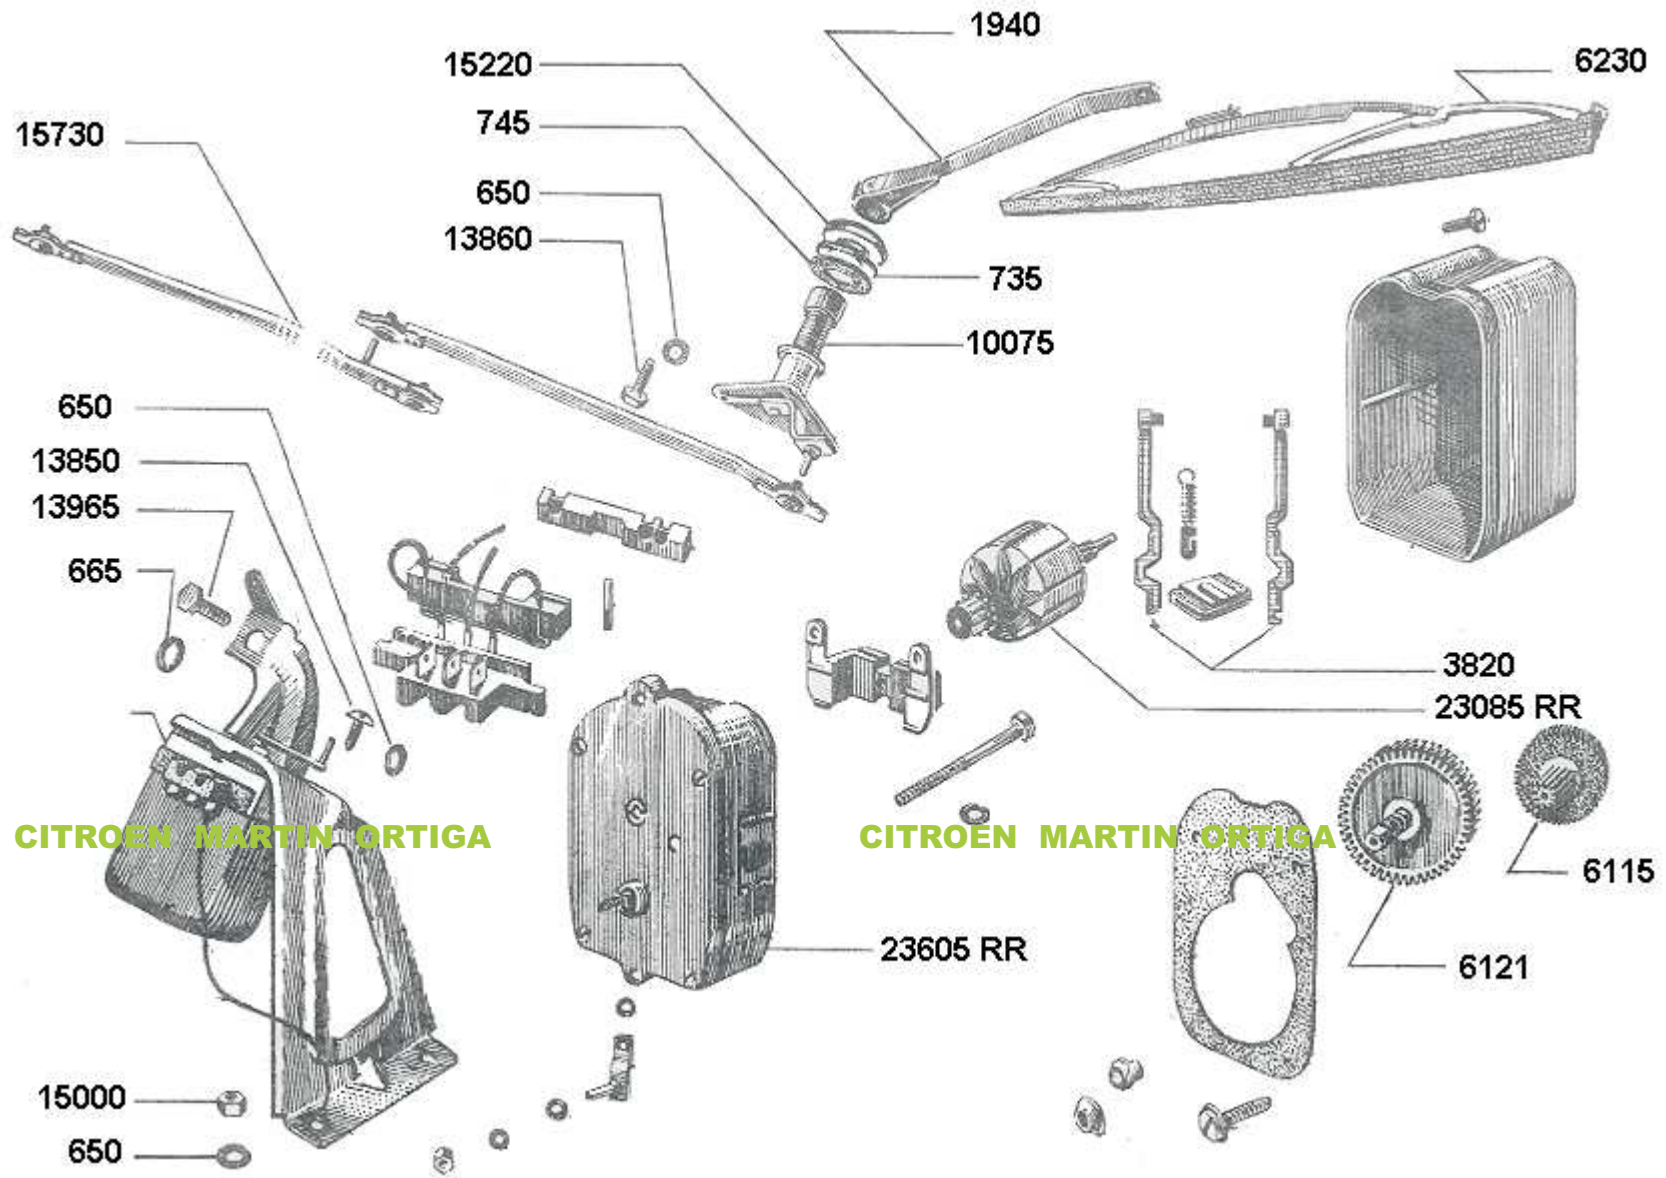

Hoja	Designación
01	INDICE
02	CARTER CILINDROS
03	CULATAS, VALVULAS, BALANCINES, TAPA DE CULATA
04	CIGÜEÑAL, COJINETES, PISTONES, AROS, ARBOL DE LEVAS
05	MULTIPLE , ACELERADOR
06	FILTRO de AIRE
07	CIRCULACION de ACEITE , BOMBA, RADIADOR
08	EMBRAGUE NORMAL
09	CAJA de VELOCIDAD, CARTER, TAPA, TOMA de CUENTA KILOMETRO
10	CAJA de VELOCIDAD , DESPIECE
11	MANDO de VELOCIDADES , HORQUILLAS
12	CAJA de DIFERENCIAL
13	CARDAN , LADO CAJA
14	CARDAN , LADO RUEDA
15	FRENOS DELANTEROS
16	FRENOS TRASEROS
17	BOMBA MAESTRA Y CILINDROS DE FRENOS
18	TUBERIAS de FRENOS
19	PEDALERA
20	FRENO de MANO
21	TRAVIESA Y BRAZO DELANTERO
22	PIVOT DE DIRECCION
23	TRAVIESA Y BRAZO TRASERO
24	POTS de SUSPENSION
25	BARRA ESTABILIZADORA
26	CITROEN MARTIN ORTIGA
27	DIRECCION , CREMALLERA
28	BARRAS de DIRECCION
29	PLATINOS, ENCENDIDO
30	ALTERNADOR INDIEL, REGULADOR de VOLTAJE
31	MOTOR de ARRANQUE INDIEL
32	MOTOR de ARRANQUE TAMATEL
33	SOPORTE de MOTOR Y DE CAJA
34	TANQUE, ALIMENTACION de NAFTA
35	TUBO de ESCAPE
36	VENTILADOR , COLECTOR de AIRE
37	MANDO de CALEFACCION
38	CALEFACCION , MANGAS

CITROEN MARTIN ORTIGA

CITROEN MARTIN ORTIGA

CITROEN MARTIN ORTIGA

CITROEN MARTIN ORTIGA

CITROEN MARTIN ORTIGA

CITROEN MARTIN ORTIGA

CITROEN MARTIN ORTIGA

CITROEN MARTIN ORTIGA