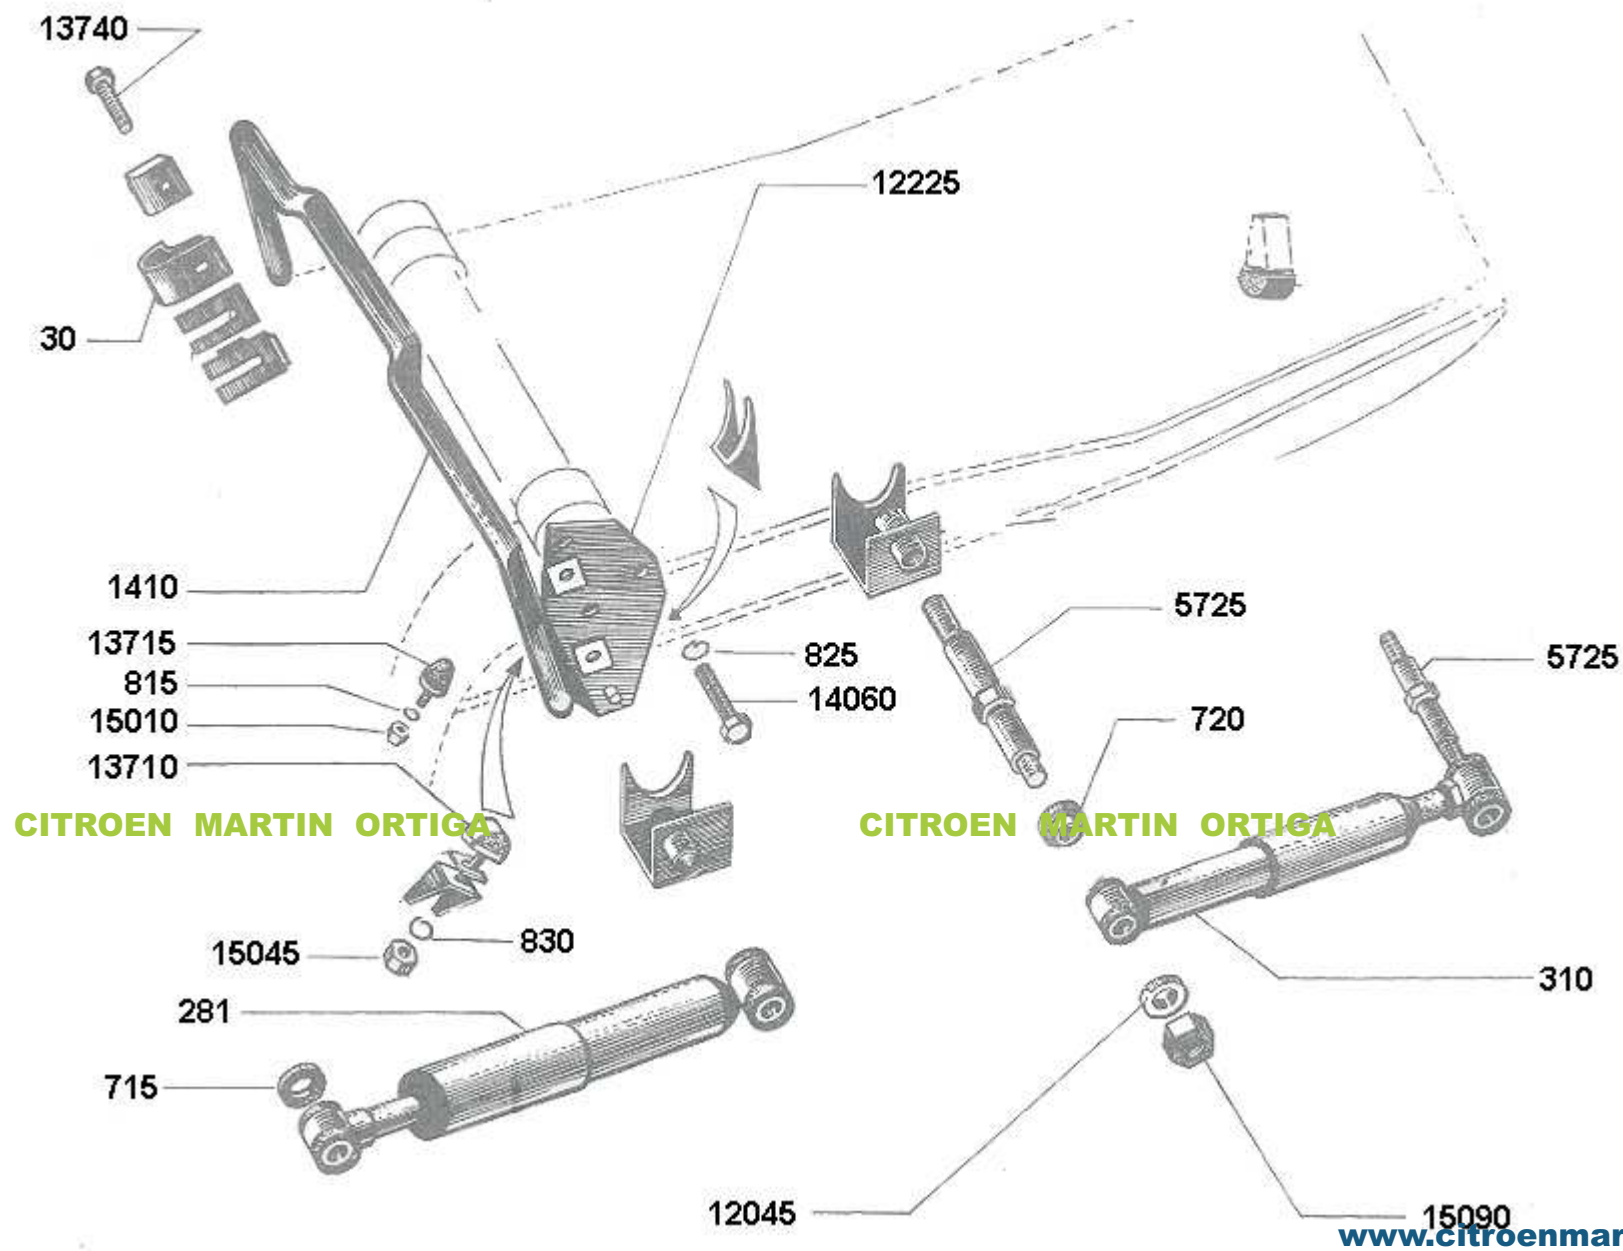

Hoja	Designación
01	INDICE
02	CARTER CILINDROS
03	CULATAS, VALVULAS, BALANCINES, TAPA DE CULATA
04	CIGÜEÑAL, COJINETES, PISTONES, AROS, ARBOL DE LEVAS
05	MULTIPLE , ACELERADOR
06	FILTRO de AIRE
07	CIRCULACION de ACEITE , BOMBA, RADIADOR
08	EMBRAGUE NORMAL
09	CAJA de VELOCIDAD, CARTER, TAPA, TOMA de CUENTA KILOMETRO
10	CAJA de VELOCIDAD , DESPIECE
11	MANDO de VELOCIDADES , HORQUILLAS
12	CAJA de DIFERENCIAL
13	CARDAN , LADO CAJA
14	CARDAN , LADO RUEDA
15	FRENOS DELANTEROS
16	FRENOS TRASEROS
17	BOMBA MAESTRA Y CILINDROS DE FRENOS
18	TUBERIAS de FRENOS
19	PEDALERA
20	FRENO de MANO
21	TRAVIESA Y BRAZO DELANTERO
22	PIVOT DE DIRECCION
23	TRAVIESA Y BRAZO TRASERO
24	POTS de SUSPENSION
25	BARRA ESTABILIZADORA
26	CITROEN MARTIN ORTIGA
27	DIRECCION , CREMALLERA
28	BARRAS de DIRECCION
29	PLATINOS, ENCENDIDO
30	ALTERNADOR INDIEL, REGULADOR de VOLTAJE
31	MOTOR de ARRANQUE INDIEL
32	MOTOR de ARRANQUE TAMATEL
33	SOPORTE de MOTOR Y DE CAJA
34	TANQUE, ALIMENTACION de NAFTA
35	TUBO de ESCAPE
36	VENTILADOR , COLECTOR de AIRE
37	MANDO de CALEFACCION
38	CALEFACCION , MANGAS

CITROEN MARTIN ORTIGA

CITROEN MARTIN ORTIGA

CITROEN MARTIN ORTIGA

CITROEN MARTIN ORTIGA

CITROEN MARTIN ORTIGA

CITROEN MARTIN ORTIGA

CITROEN MARTIN ORTIGA

CITROEN MARTIN ORTIGA

CITROEN MARTIN ORTIGA

CITROEN MARTIN ORTIGA

825

14070