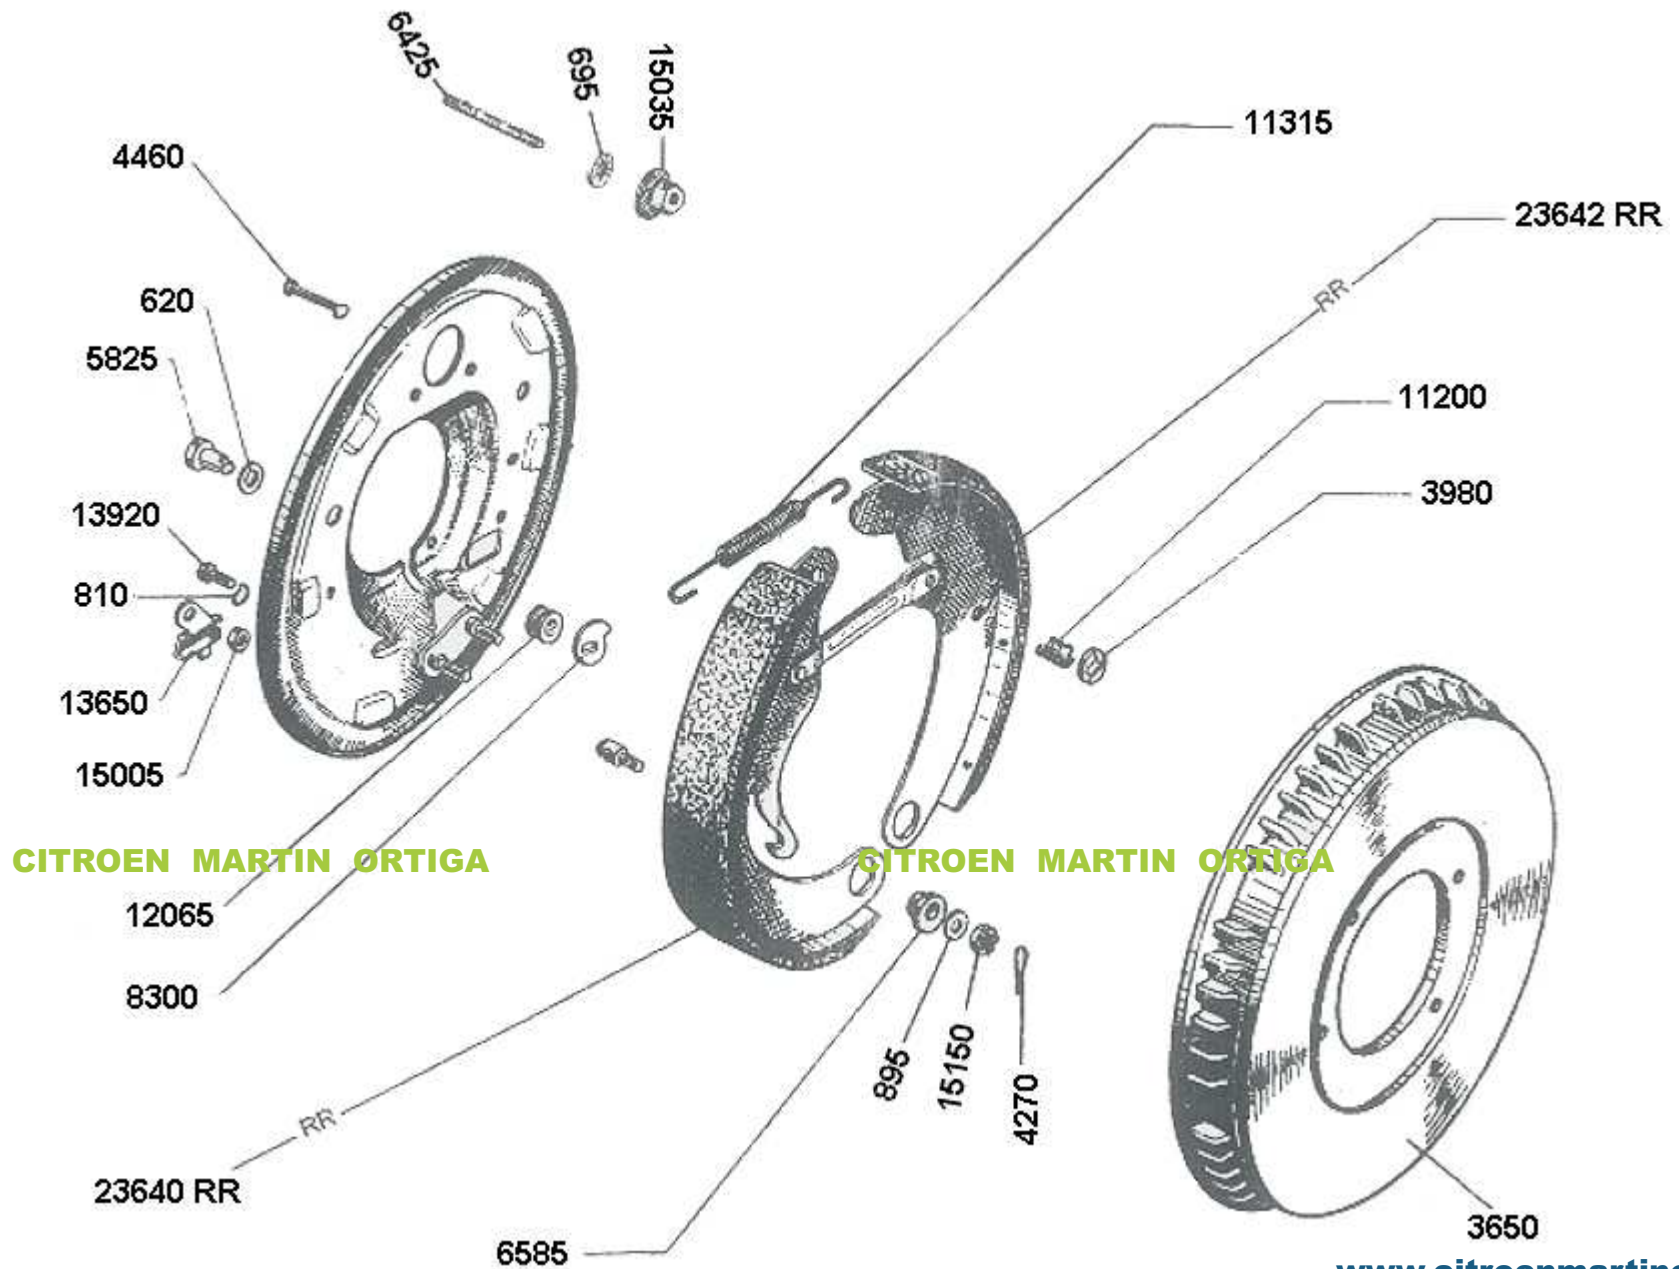

Hoja	Designación
01	INDICE
02	CARTER CILINDROS
03	CULATAS, VALVULAS, BALANCINES, TAPA DE CULATA
04	CIGÜEÑAL, COJINETES, PISTONES, AROS, ARBOL DE LEVAS
05	MULTIPLE , ACELERADOR
06	FILTRO de AIRE
07	CIRCULACION de ACEITE , BOMBA, RADIADOR
08	EMBRAGUE NORMAL
09	CAJA de VELOCIDAD, CARTER, TAPA, TOMA de CUENTA KILOMETRO
10	CAJA de VELOCIDAD , DESPIECE
11	MANDO de VELOCIDADES , HORQUILLAS
12	CAJA de DIFERENCIAL
13	CARDAN , LADO CAJA
14	CARDAN , LADO RUEDA
15	FRENOS DELANTEROS
16	FRENOS TRASEROS
17	BOMBA MAESTRA Y CILINDROS DE FRENOS
18	TUBERIAS de FRENOS
19	PEDALERA
20	FRENO de MANO
21	TRAVIESA Y BRAZO DELANTERO
22	PIVOT DE DIRECCION
23	TRAVIESA Y BRAZO TRASERO
24	POTS de SUSPENSION
25	BARRA ESTABILIZADORA
26	CITROEN MARTIN ORTIGA
27	DIRECCION , CREMALLERA
28	BARRAS de DIRECCION
29	PLATINOS, ENCENDIDO
30	ALTERNADOR INDIEL, REGULADOR de VOLTAJE
31	MOTOR de ARRANQUE INDIEL
32	MOTOR de ARRANQUE TAMATEL
33	SOPORTE de MOTOR Y DE CAJA
34	TANQUE, ALIMENTACION de NAFTA
35	TUBO de ESCAPE
36	VENTILADOR , COLECTOR de AIRE
37	MANDO de CALEFACCION
38	CALEFACCION , MANGAS

CITROEN MARTIN ORTIGA

CITROEN MARTIN ORTIGA

CITROEN MARTIN ORTIGA

CITROEN MARTIN ORTIGA

CITROEN MARTIN ORTIGA

CITROEN MARTIN ORTIGA

CITROEN MARTIN ORTIGA

CITROEN MARTIN ORTIGA

CITROEN MARTIN ORTIGA

CITROEN MARTIN ORTIGA

825

14070